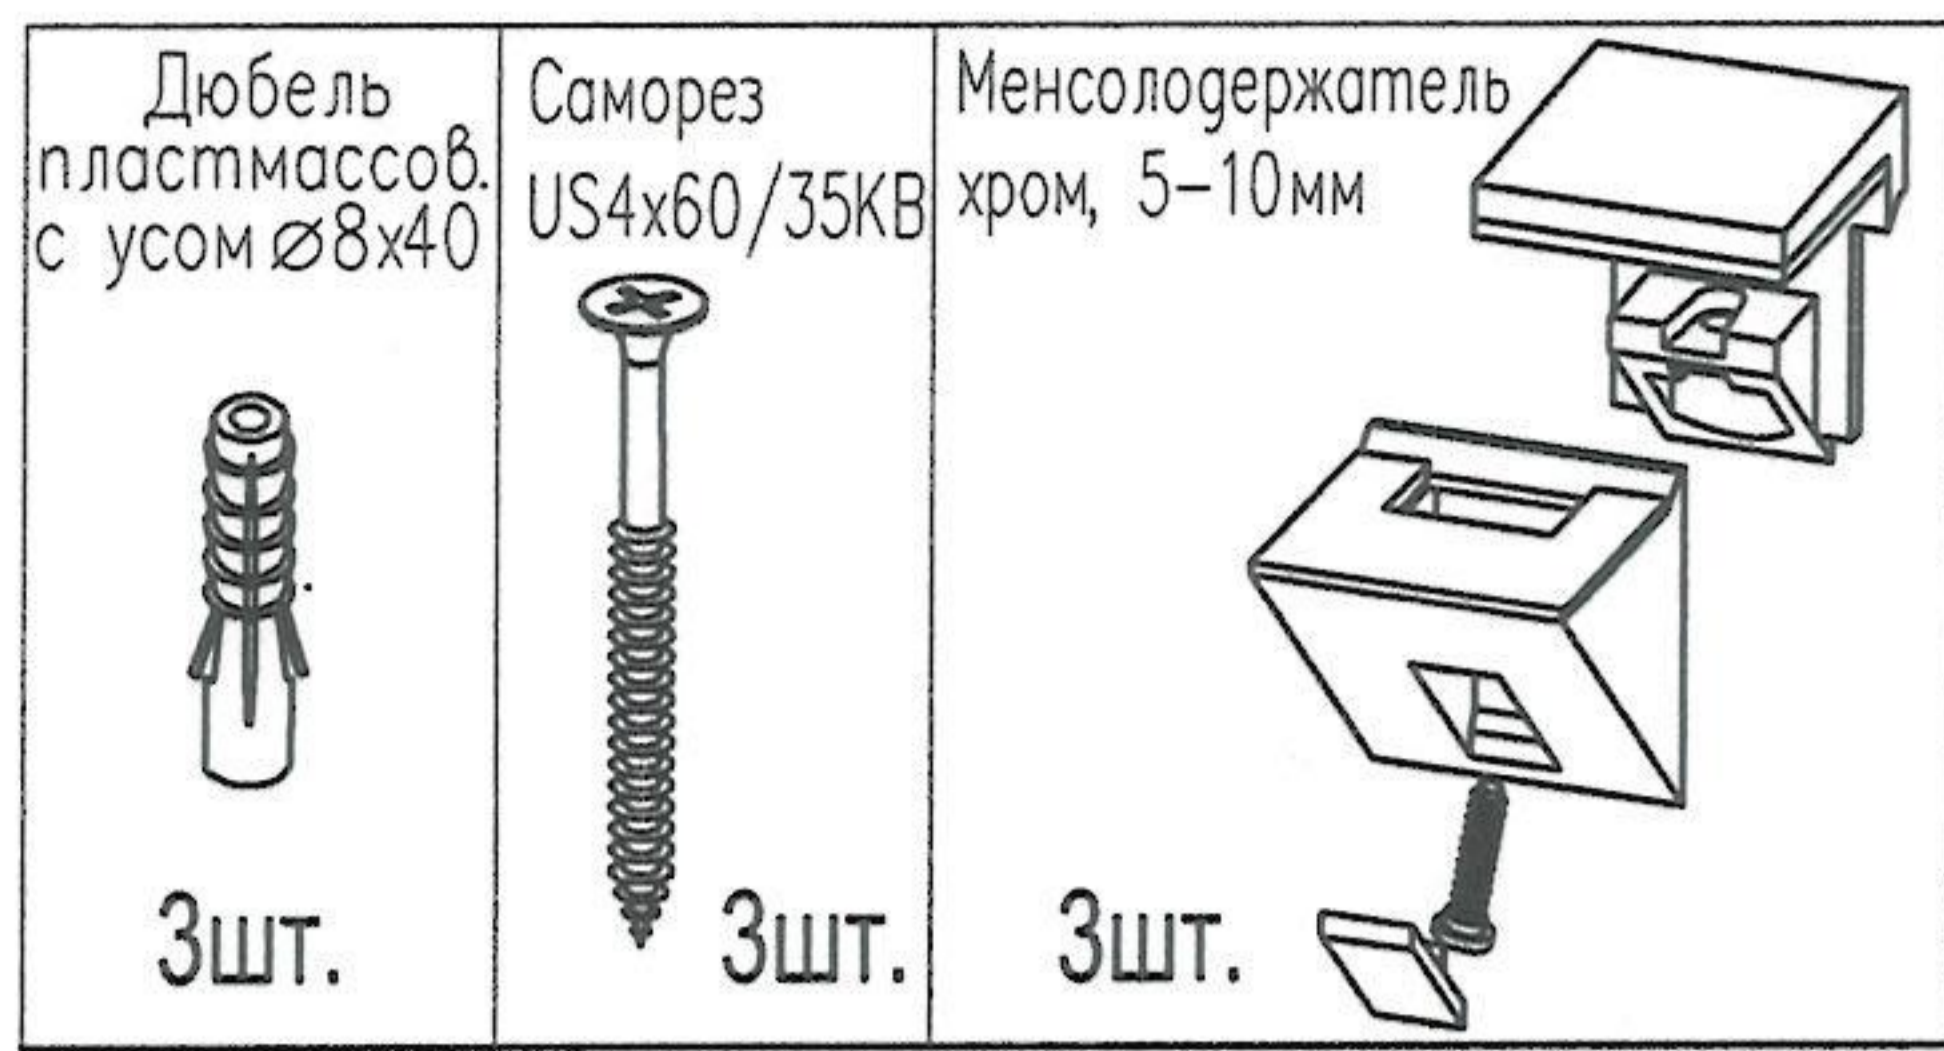

Полка Y1A

Фирма оставляет за собой право вносить изменения, не влияющие на качество изделия
 Сборку производите на твердой и ровной поверхности!

Внимание!

Максимальная распределенная нагрузка на стеклянную полку 5 кг.